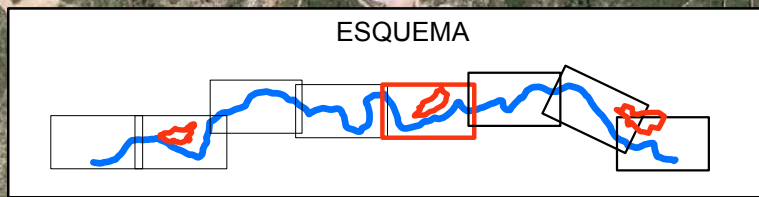

4387000

4387000

BUGARRA

BUGARRA

ESQUEMA

Legenda asociada a actuaciones

- Dispositivo para paso de peces
- Eliminación estructura
- Panel informativo
- Acondicionamiento de área recreativa
- Recuperación del espacio fluvial y plantación de especies autóctonas de ribera
- Eliminación de especies exóticas y plantación de especies autóctonas de ribera
- Tratamientos selviculturales y eliminación de residuos

NOTA: Otras actuaciones a realizar son la limitación de uso de caminos existentes y el acondicionamiento de sendas peatonales.